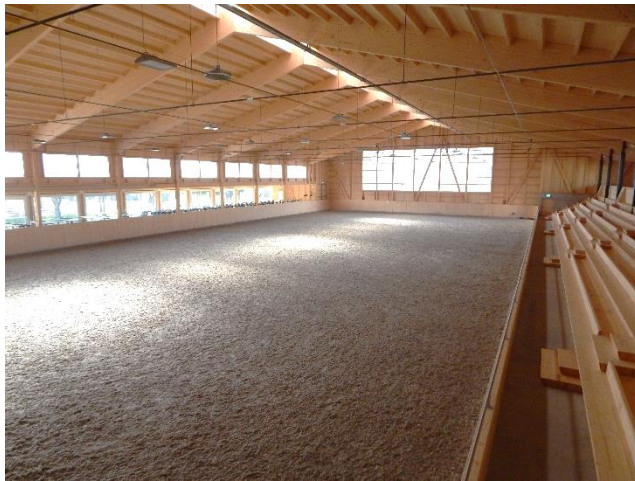

Besichtigungen

Unverbindliche Besichtigung gerne nach Terminvereinbarung