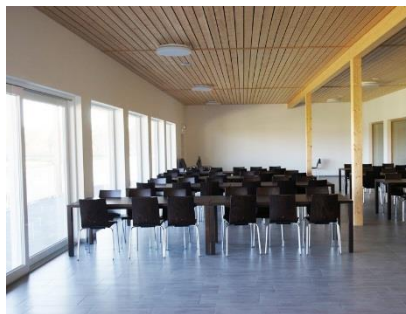

Besichtigungen

Unverbindliche Besichtigung gerne nach Terminvereinbarung

Preis

Der Mietpreis inkl. oben aufgeführten Umschwung, Mobiliar und Endreinigung: CHF 2000.-

Kontakt

Horse Park Zürich-Dielsdorf AG, Neeracherstrasse 20, 8157 Dielsdorf
www.horseparkzuerich.ch, info@horseparkzuerich.ch, 044 853 01 07